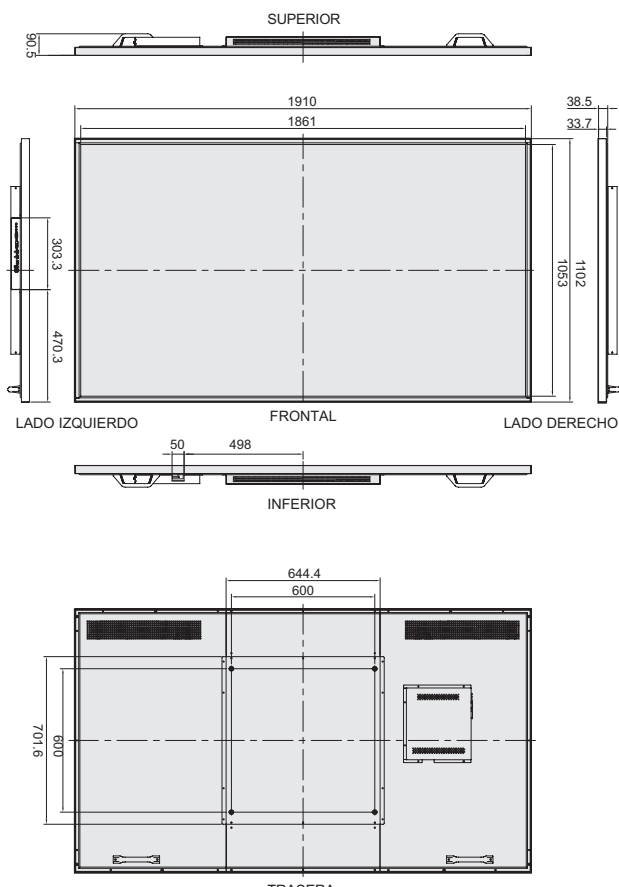

## CARACTERISTICAS

- Resolución 4K UHD (3840x2160)
- Diseño fino y ahorro de espacio
- Compable con soportes VESA
- Estructura de aluminio reforzado
- Visión nítida de movimiento con panel S-IPS
- Capa anti-reflejos
- Ángulo de visión amplio (178°)
- Vida útil hasta 50.000 horas
- Bajo consumo
- HDMI, DP, VGA, DVI, Audio, RS-232

## DIMENSIONES

En mm

## ESPECIFICACIONES

PANEL	
Tamaño de pantalla	84 pulgadas
Área de visualización activa	1860.48 x 1046.52 mm (HxV)
Resolución máxima	3840x2160
Tecnología de panel	IPS (In-Plane Switching)
Matriz de píxeles	0.4845 x 0.4845 mm
Brillo	250 cd/m <sup>2</sup>
Relación de contraste	750:1
Relación de aspecto	16:9
Ángulo de visión (HxV)	178° / 178°
Reproducción de color	1.06 Billones
Tiempo de respuesta	8ms
Tasa de refresco	120Hz
INTERFACES	
Entrada HDMI	2x HDMI 1.4
Display port	1 (1.1a)
Entrada VGA	1
Entrada DVI	1
Entrada de audio	1 (Jack 3.5 stereo)
Salida de audio	1 (Jack 3.5 stereo)
RS232	1
TRANSMISOR	
Mando a distancia	Sí
AUDIO	
Altavoces integrados	Sí (2x 10W)
CARACTERÍSTICAS	
Ahorro energético (DPMS)	Sí
Anti-brillo	Sí
GENERAL	
Dimensiones externas	1910x1102x90,5mm (AnxAIxP)
Peso neto	68kg
Material / Color	Metal / Negro
Garantía - Partes / Funcion.	3 años / 3 años
MTBF	50,000 horas
Alimentación	100-240VAC, 50/60Hz
Consumo	500W
Temperatura de funcionam.	0°C ~ 40°C
Temperatura de almacenam.	-20°C ~ 60°C
MONTAJE	
VESA	600x600 mm / Tornillos M8