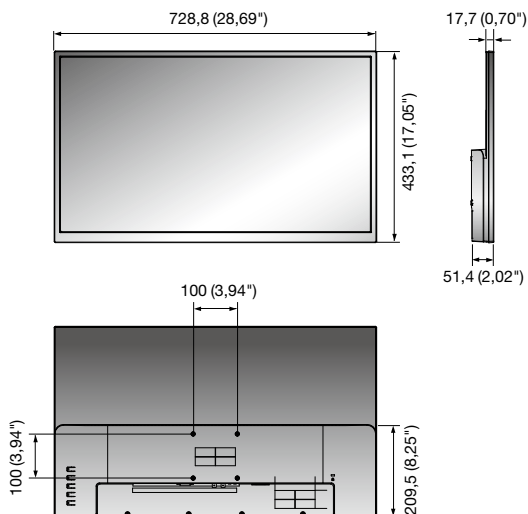

## Características principales

- Compatible con resolución de hasta 1.920 x 1.080
- Relación de contraste 1.200:1
- Alta velocidad de respuesta de 8 ms
- Entrada de vídeo: HDMI, DVI, VGA y BNC
- Vida útil del panel 30.000 horas

## Dimensiones

Unidad: mm (pulg.)

## SMT-3233

PANTALLA	
Tamaño de la pantalla	31,5"
Resolución máx.	1.920 x 1.080
Brillo	350 cd/m <sup>2</sup>
Relación de contraste	1.200 : 1
Relación de aspecto	16:9
Ángulo de visualización (H/V)	178 ° / 178 °
Pantalla de color	16,7 millones de colores
Tiempo de respuesta	8 ms.
Sistema de vídeo	NTSC / PAL
Vida útil del panel	30.000 horas
Tipo de filtro	Filtro tipo peine 3D

MENÚS EN PANTALLA	
Funciones	Compatible VESA™ DPM
Idioma	Chino (Simplificado), inglés, francés, alemán, español, holandés, ruso y árabe

GENERAL		
Eléctrico	Voltaje de entrada	100 ~ 240 V CA (50 / 60 Hz)
	Consumo energético	< 50 W
Medioambiental	Temperatura de funcionamiento	0 °C ~ +40 °C (+32 °F ~ +104 °F)
	Humedad de funcionamiento	10% ~ 80% (sin condensación)
Mecánico	Dimensiones sin soporte (An. x Al. x P)	728,8 x 433,1 x 51,4 mm (28,65" x 17,05" x 2,02")
	Dimensiones del bisel	Superior 14,5 mm (0,57") / Inferior 25 mm (0,98")
	Color del armario	Negro
	Interfaz para soportes VESA	100 x 100 mm (3,94" x 3,94")
Accesorios (opcional)	SOPORTE	